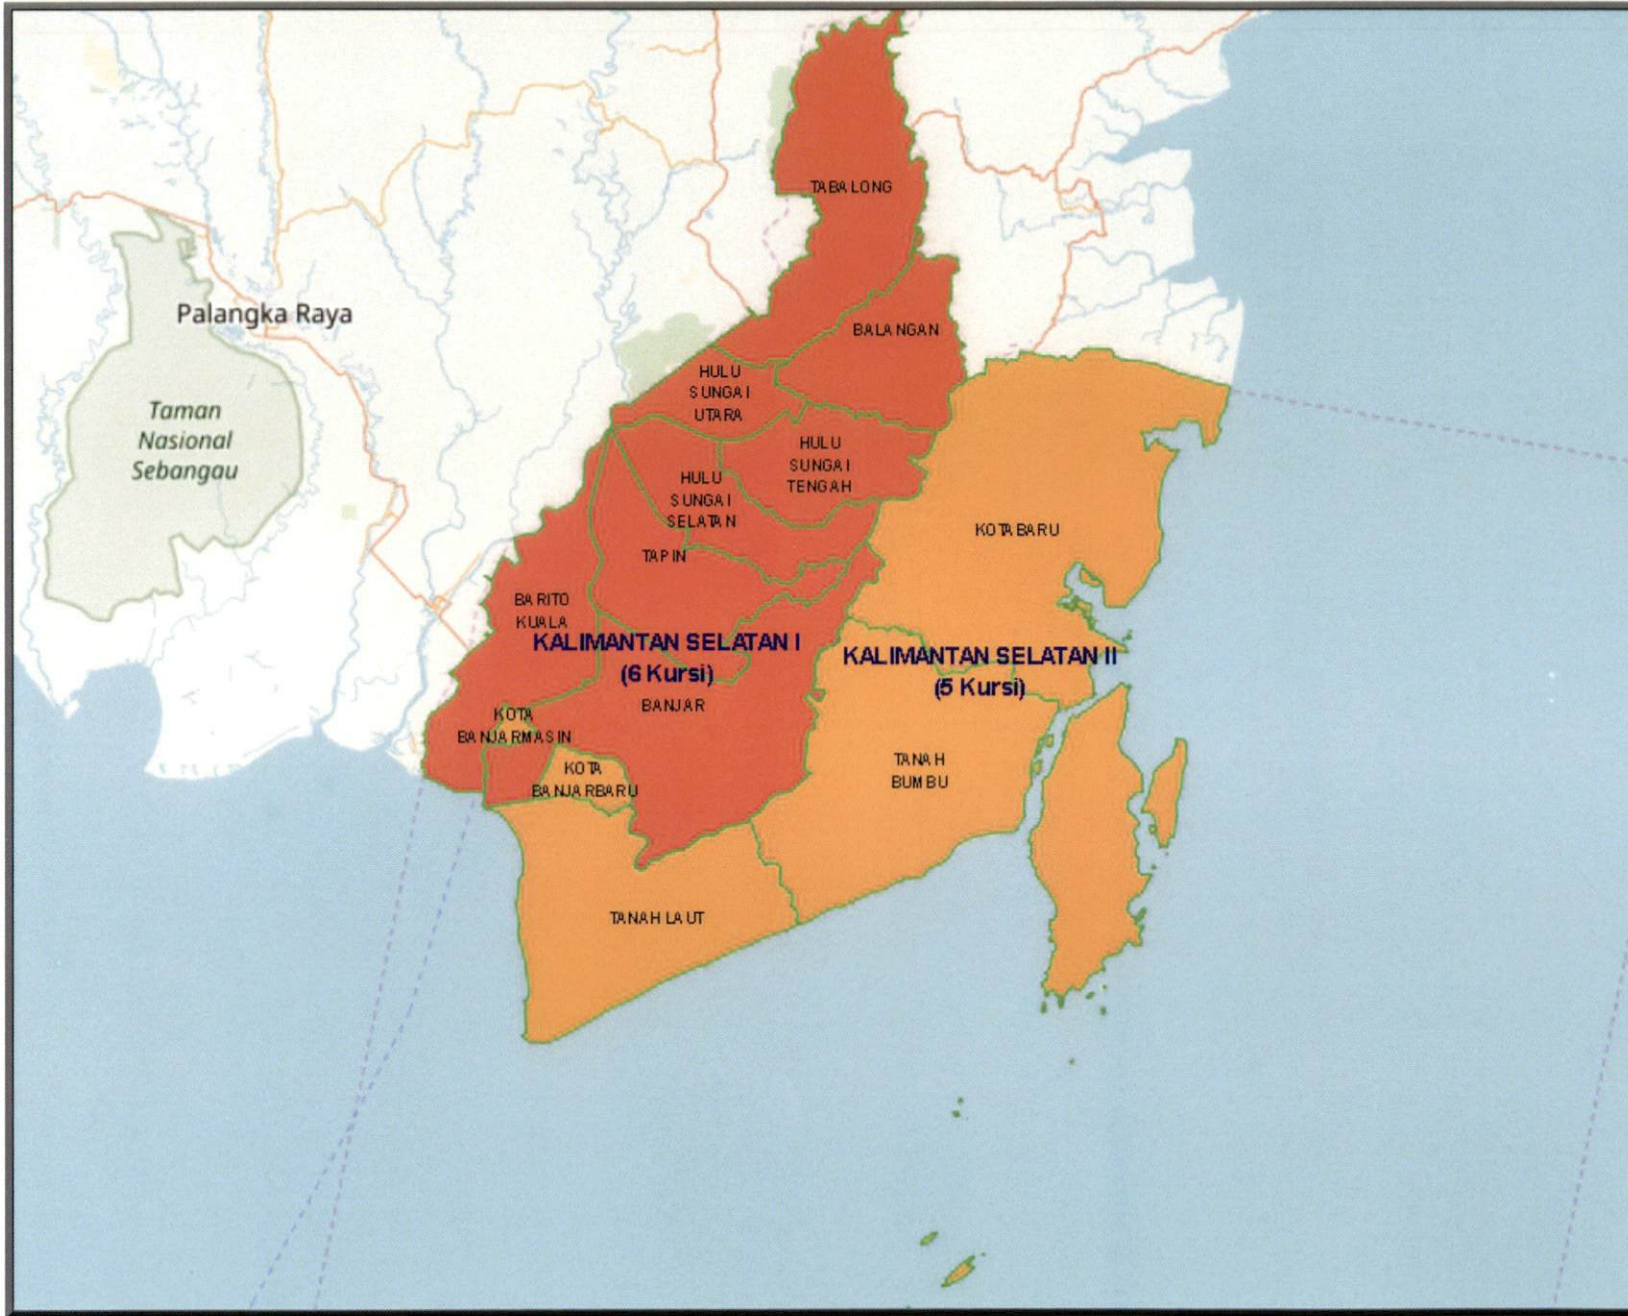

LAMPIRAN I.22  
KEPUTUSAN KOMISI PEMILIHAN UMUM  
REPUBLIK INDONESIA  
NOMOR 263/PL.01.3-Kpt/06/KPU/IV/2018  
TENTANG  
PENETAPAN DAERAH PEMILIHAN  
DAN ALOKASI KURSI ANGGOTA DEWAN  
PERWAKILAN RAKYAT REPUBLIK INDONESIA  
DALAM PEMILIHAN UMUM TAHUN 2019

**DAERAH PEMILIHAN DAN ALOKASI KURSI  
ANGGOTA DEWAN PERWAKILAN RAKYAT REPUBLIK INDONESIA  
DALAM PEMILIHAN UMUM TAHUN 2019**

**PROVINSI : KALIMANTAN SELATAN**

No	DAERAH PEMILIHAN	ALOKASI KURSI
1	2	3
1	DP KALIMANTAN SELATAN I meliputi Kab/Kota:	6
	1.1 BARITO KUALA	
	1.2 TAPIN	
	1.3 HULU SUNGAI SELATAN	
	1.4 HULU SUNGAI TENGAH	
	1.5 HULU SUNGAI UTARA	
	1.6 BALANGAN	
	1.7 TABALONG	
	1.8 BANJAR	
2	DP KALIMANTAN SELATAN II meliputi Kab/Kota:	5
	2.1 TANAH LAUT	
	2.2 TANAH BUMBU	
	2.3 KOTABARU	
	2.4 KOTA BANJARMASIN	
	2.5 KOTA BANJARBARU	
	<b>JUMLAH</b>	<b>11</b>

  
SIGIT JOYOWARDONO

**KOMISI PEMILIHAN UMUM  
PEMILIHAN UMUM TAHUN 2019**

**DAERAH PEMILIHAN DAN ALOKASI KURSI  
ANGGOTA DEWAN PERWAKILAN RAKYAT REPUBLIK INDONESIA  
PROVINSI KALIMANTAN SELATAN  
11 KURSI - 2 DAERAH PEMILIHAN**

**Keterangan :** ■ Batas Kabupaten/Kota ■ Batas Kelurahan  
■ Batas Provinsi ■ Batas Kecamatan ■ Garis Pantai/Danau/Waduk

**DAERAH PEMILIHAN:**

■ **KALIMANTAN SELATAN I**

- BARITO KUALA
- TAPIN
- HULU SUNGAI SELATAN
- HULU SUNGAI TENGAH
- HULU SUNGAI UTARA
- BALANGAN
- TABALONG
- BANJAR