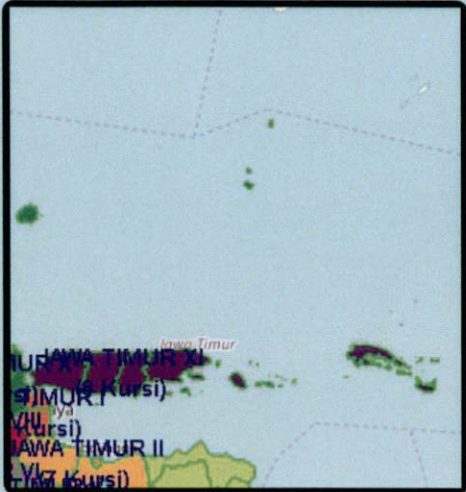

LAMPIRAN I.15
 KEPUTUSAN KOMISI PEMILIHAN UMUM
 REPUBLIK INDONESIA
 NOMOR 263/PL.01.3-Kpt/06/KPU/IV/2018
 TENTANG
 PENETAPAN DAERAH PEMILIHAN
 DAN ALOKASI KURSI ANGGOTA DEWAN
 PERWAKILAN RAKYAT REPUBLIK INDONESIA
 DALAM PEMILIHAN UMUM TAHUN 2019

**DAERAH PEMILIHAN DAN ALOKASI KURSI
 ANGGOTA DEWAN PERWAKILAN RAKYAT REPUBLIK INDONESIA
 DALAM PEMILIHAN UMUM TAHUN 2019**

PROVINSI : JAWA TIMUR

No	DAERAH PEMILIHAN	ALOKASI KURSI
1	2	3
1	DP JAWA TIMUR I meliputi Kab/Kota:	10
	1.1 KOTA SURABAYA	
	1.2 SIDOARJO	
2	DP JAWA TIMUR II meliputi Kab/Kota:	7
	2.1 PROBOLINGGO	
	2.2 PASURUAN	
	2.3 KOTA PROBOLINGGO	
	2.4 KOTA PASURUAN	
3	DP JAWA TIMUR III meliputi Kab/Kota:	7
	3.1 BANYUWANGI	
	3.2 BONDOWOSO	
	3.3 SITUBONDO	
4	DP JAWA TIMUR IV meliputi Kab/Kota:	8
	4.1 LUMAJANG	
	4.2 JEMBER	
5	DP JAWA TIMUR V meliputi Kab/Kota:	8
	5.1 MALANG	
	5.2 KOTA MALANG	
	5.3 KOTA BATU	
6	DP JAWA TIMUR VI meliputi Kab/Kota:	9
	6.1 TULUNGAGUNG	
	6.2 BLITAR	
	6.3 KEDIRI	
	6.4 KOTA KEDIRI	
	6.5 KOTA BLITAR	
7	DP JAWA TIMUR VII meliputi Kab/Kota:	8
	7.1 PACITAN	

No	DAERAH PEMILIHAN	ALOKASI KURSI
1	2	3
	7.2 PONOROGO	
	7.3 TRENGGALEK	
	7.4 MAGETAN	
	7.5 NGAWI	
8	DP JAWA TIMUR VIII meliputi Kab/Kota:	10
	8.1 MOJOKERTO	
	8.2 JOMBANG	
	8.3 NGANJUK	
	8.4 MADIUN	
	8.5 KOTA MOJOKERTO	
	8.6 KOTA MADIUN	
9	DP JAWA TIMUR IX meliputi Kab/Kota:	6
	9.1 BOJONEGORO	
	9.2 TUBAN	
10	DP JAWA TIMUR X meliputi Kab/Kota:	6
	10.1 LAMONGAN	
	10.2 GRESIK	
11	DP JAWA TIMUR XI meliputi Kab/Kota:	8
	11.1 BANGKALAN	
	11.2 SAMPANG	
	11.3 PAMEKASAN	
	11.4 SUMENEP	
	JUMLAH	87

SIGIT JOYOWARDONO

KOMISI PEMILIHAN UMUM
PEMILIHAN UMUM TAHUN 2019

DAERAH PEMILIHAN DAN ALOKASI KURSI
ANGGOTA DEWAN PERWAKILAN RAKYAT REPUBLIK INDONESIA
PROVINSI JAWA TIMUR

87 KURSI - 11 DAERAH PEMILIHAN

Keterangan :