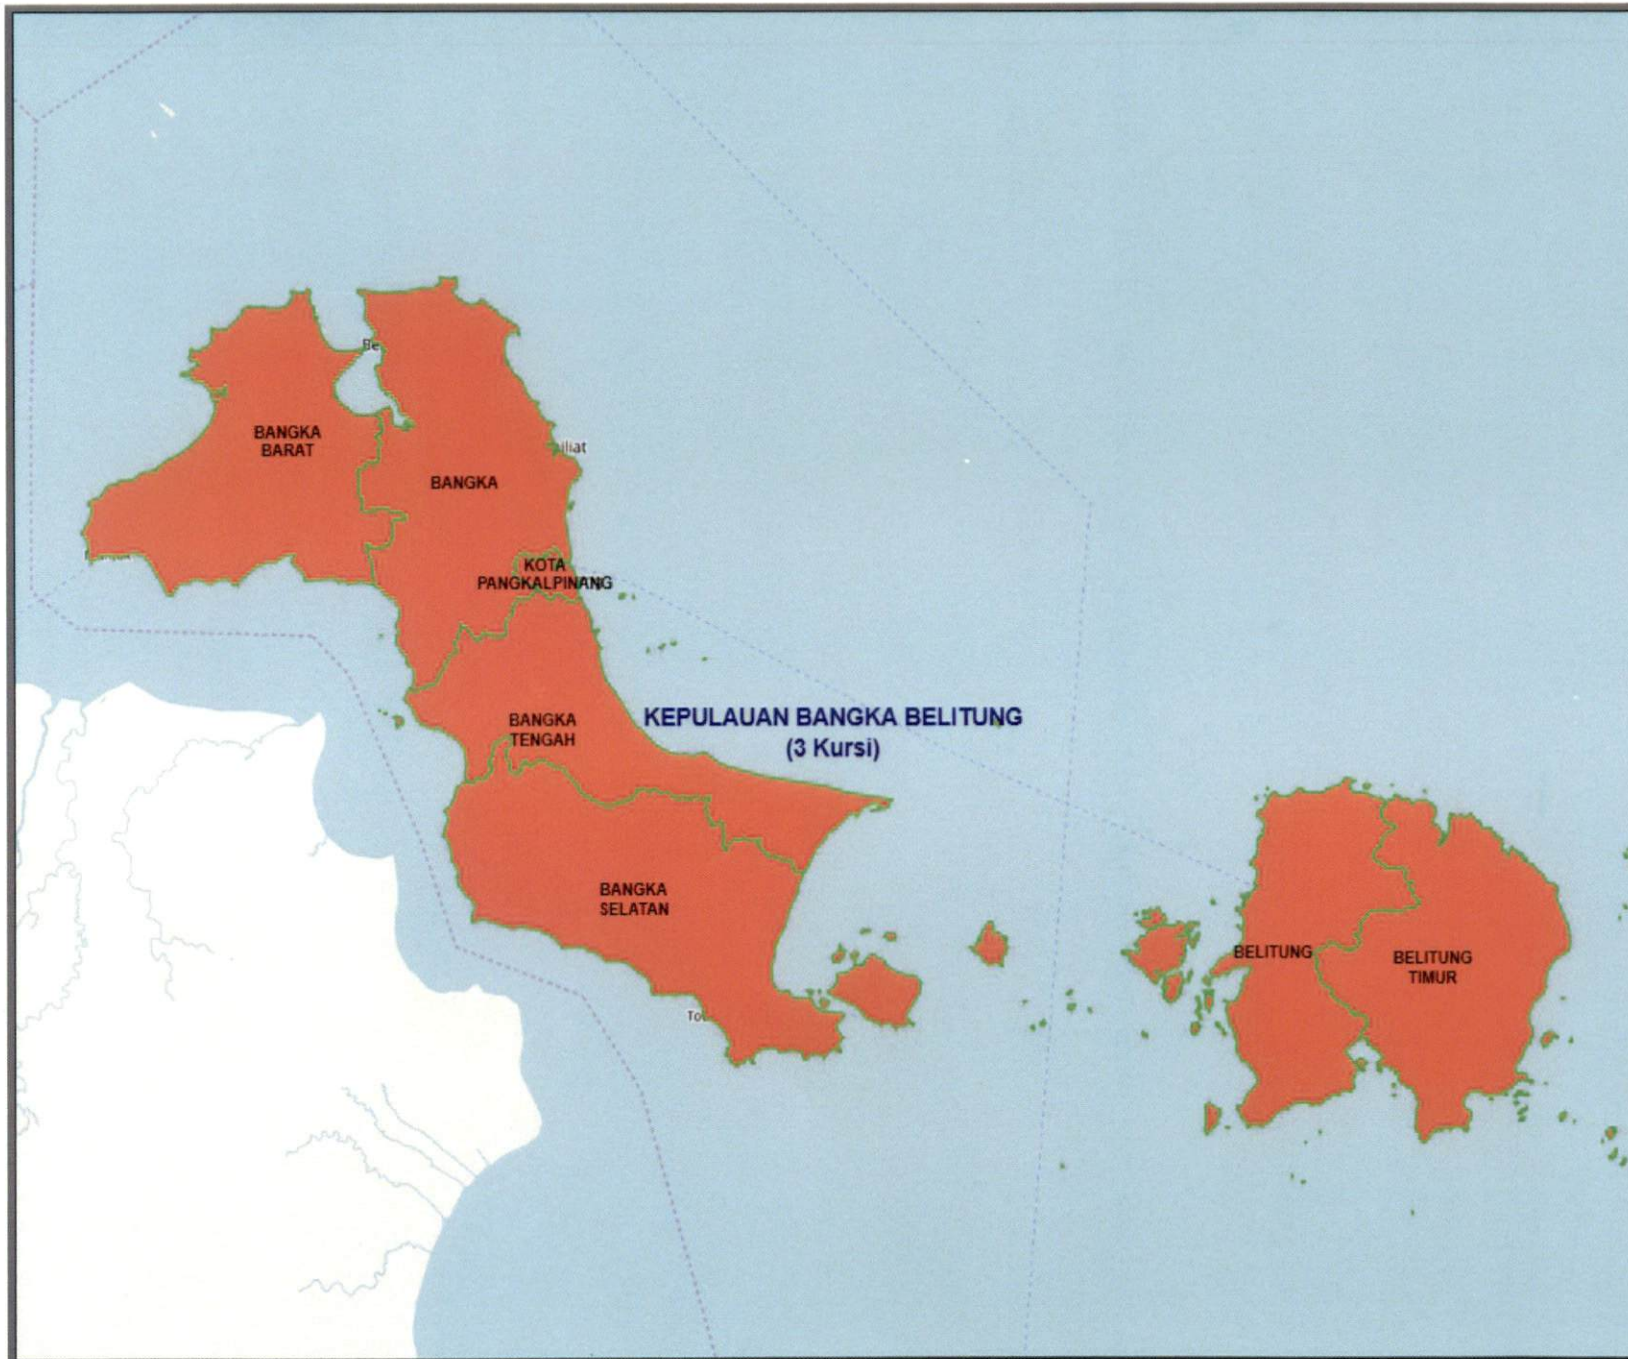

**DAERAH PEMILIHAN DAN ALOKASI KURSI
ANGGOTA DEWAN PERWAKILAN RAKYAT REPUBLIK INDONESIA
DALAM PEMILIHAN UMUM TAHUN 2019**

PROVINSI : KEPULAUAN BANGKA BELITUNG

No	DAERAH PEMILIHAN	ALOKASI KURSI
1	2	3
1	DP KEPULAUAN BANGKA BELITUNG meliputi Kab/Kota:	3
	1.1 KOTA PANGKALPINANG	
	1.2 BANGKA TENGAH	
	1.3 BANGKA SELATAN	
	1.4 BELITUNG	
	1.5 BELITUNG TIMUR	
	1.6 BANGKA BARAT	
	1.7 BANGKA	
	JUMLAH	3

SIGIT JOYOWARDONO

**KOMISI PEMILIHAN UMUM
PEMILIHAN UMUM TAHUN 2019**

DAERAH PEMILIHAN DAN ALOKASI KURSI
ANGGOTA DEWAN PERWAKILAN RAKYAT REPUBLIK INDONESIA
PROVINSI KEPULAUAN BANGKA BELITUNG

3 KURSI - 1 DAERAH PEMILIHAN
JUMLAH PENDUDUK : 1,332,062 JIWA
BPPd : 454,160 JIWA

Keterangan : ■ Batas Kabupaten/Kota ■ Batas Kelurahan
■ Batas Provinsi ■ Batas Kecamatan ■ Garis Pantai/Danau/Waduk

- DAERAH PEMILIHAN:**
- KEPULAUAN BANGKA BELITUNG
 - KOTA PANGKALPINANG
 - BANGKA TENGAH
 - BANGKA SELATAN
 - BELITUNG
 - BELITUNG TIMUR
 - BANGKA BARAT
 - BANGKA

ttd.

ARIEF BUDIMAN

SIGIT JOYOWARDONO

Inset Peta Provinsi

■ - KEPULAUAN BANGKA BELITUNG