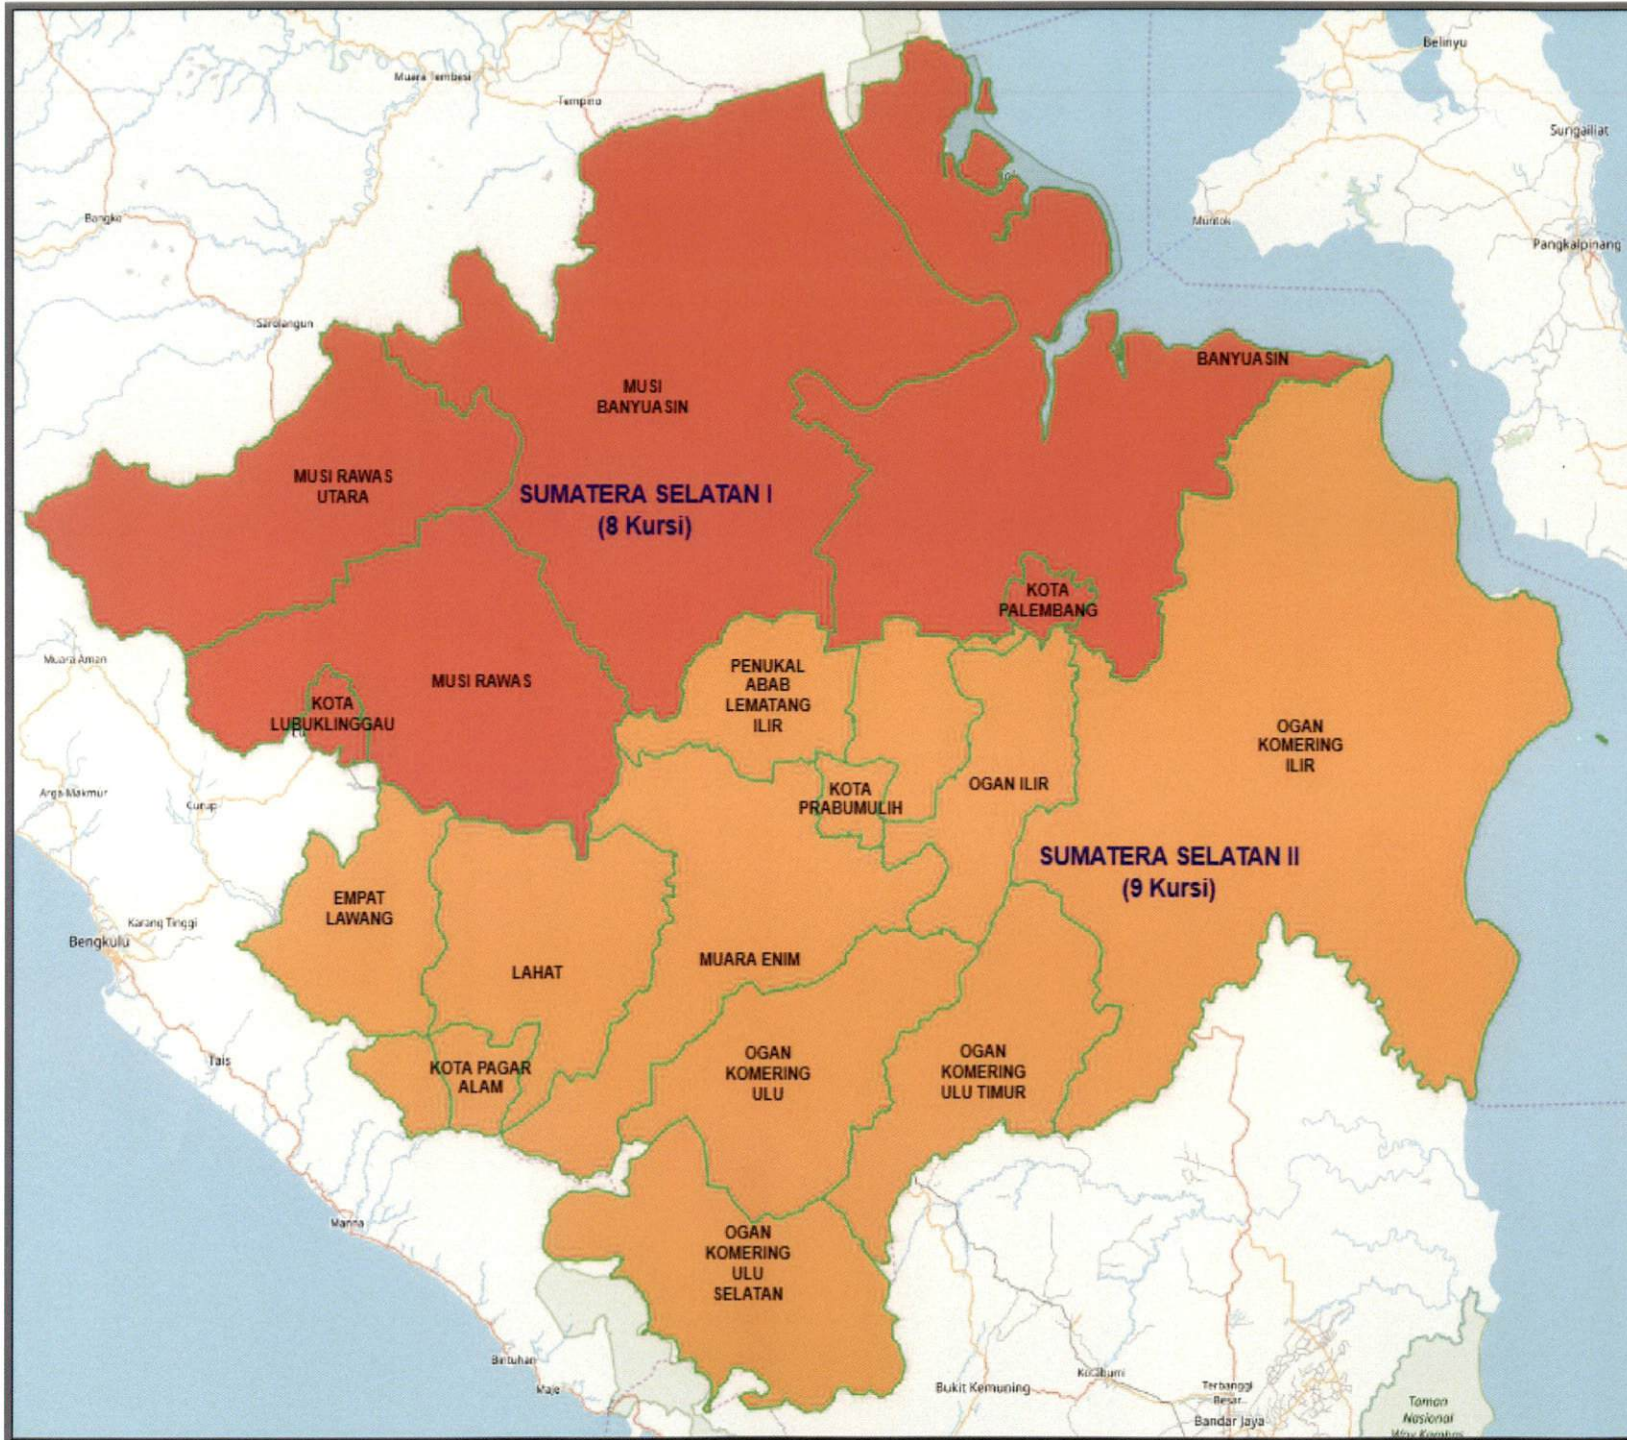

LAMPIRAN I.6
KEPUTUSAN KOMISI PEMILIHAN UMUM
REPUBLIK INDONESIA
NOMOR 263/PL.01.3-Kpt/06/KPU/IV/2018
TENTANG
PENETAPAN DAERAH PEMILIHAN
DAN ALOKASI KURSI ANGGOTA DEWAN
PERWAKILAN RAKYAT REPUBLIK INDONESIA
DALAM PEMILIHAN UMUM TAHUN 2019

**DAERAH PEMILIHAN DAN ALOKASI KURSI
ANGGOTA DEWAN PERWAKILAN RAKYAT REPUBLIK INDONESIA
DALAM PEMILIHAN UMUM TAHUN 2019**

PROVINSI : SUMATERA SELATAN

No	DAERAH PEMILIHAN	ALOKASI KURSI
1	2	3
1	DP SUMATERA SELATAN I meliputi Kab/Kota:	8
	1.1 KOTA PALEMBANG	
	1.2 MUSI BANYUASIN	
	1.3 BANYUASIN	
	1.4 MUSI RAWAS	
	1.5 MUSI RAWAS UTARA	
	1.6 KOTA LUBUKLINGGAU	
2	DP SUMATERA SELATAN II meliputi Kab/Kota:	9
	2.1 OGAN KOMERING ILIR	
	2.2 OGAN ILIR	
	2.3 KOTA PRABUMULIH	
	2.4 MUARA ENIM	
	2.5 PENUKAL ABAB LEMATANG ILIR	
	2.6 LAHAT	
	2.7 EMPAT LAWANG	
	2.8 KOTA PAGAR ALAM	
	2.9 OGAN KOMERING ULU SELATAN	
	2.10 OGAN KOMERING ULU TIMUR	
	2.11 OGAN KOMERING ULU	
	JUMLAH	17

SIGIT JOYOWARDONO

**KOMISI PEMILIHAN UMUM
PEMILIHAN UMUM TAHUN 2019**

**DAERAH PEMILIHAN DAN ALOKASI KURSI
ANGGOTA DEWAN PERWAKILAN RAKYAT REPUBLIK INDONESIA
PROVINSI SUMATERA SELATAN**

**17 KURSI - 2 DAERAH PEMILIHAN
JUMLAH PENDUDUK : 8,152,528 JIWA
BPPd : 454,160 JIWA**

Keterangan : ■ Batas Kabupaten/Kota ■ Batas Kelurahan
■ Batas Provinsi ■ Batas Kecamatan ■ Garis Pantai/Danau/Waduk

DAERAH PEMILIHAN:

- **SUMATERA SELATAN I**
 - KOTA PALEMBANG
 - MUSI BANYUASIN
 - BANYUASIN
 - MUSI RAWAS
 - MUSI RAWAS UTARA
 - KOTA LUBUKLINGGAU
- **SUMATERA SELATAN II**
 - OGAN KOMERING ILIR
 - OGAN ILIR
 - KOTA PRABUMULIH
 - MUARA ENIM
 - PENUKAL ABAB LEMATANG ILIR
 - LAHAT
 - EMPAT LAWANG
 - KOTA PAGAR ALAM
 - OGAN KOMERING ULU SELATAN
 - OGAN KOMERING ULU TIMUR
 - OGAN KOMERING ULU