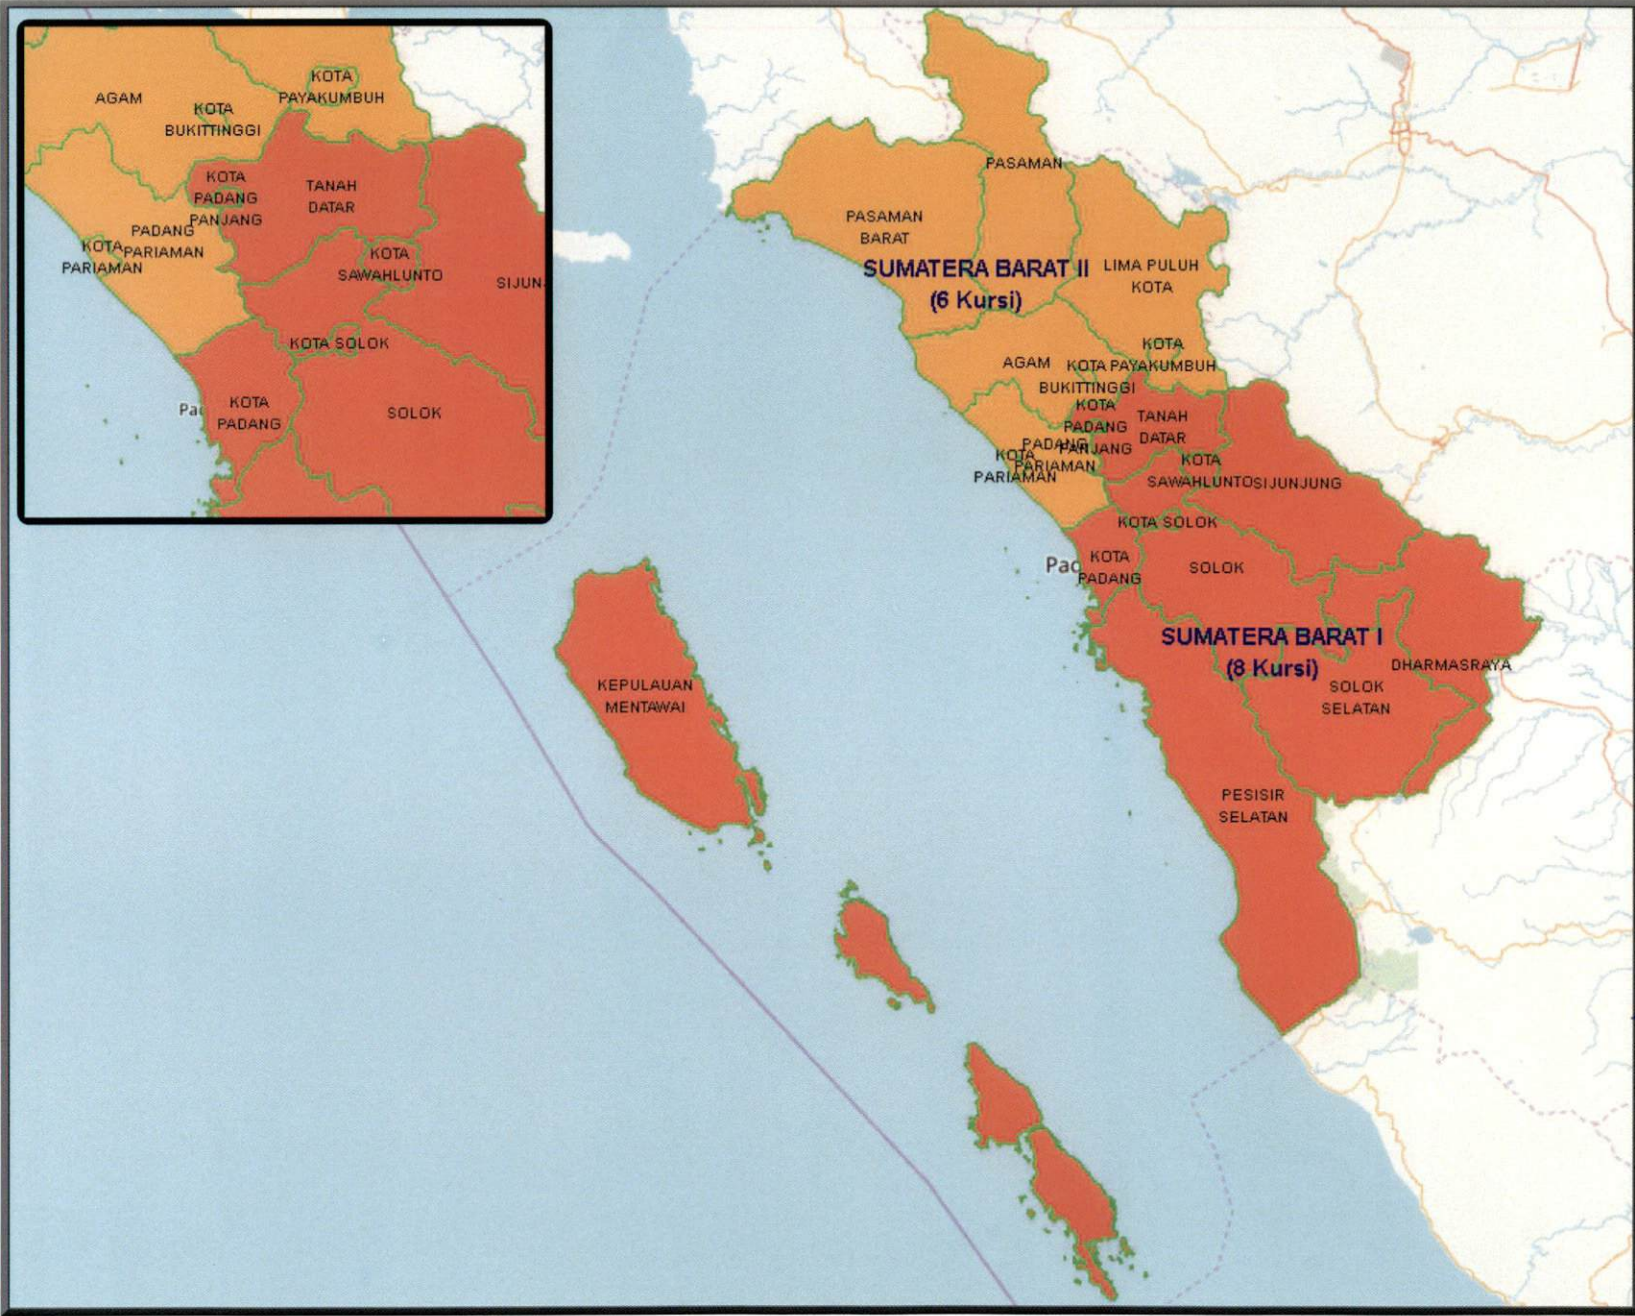

LAMPIRAN I.3
KEPUTUSAN KOMISI PEMILIHAN UMUM
REPUBLIK INDONESIA
NOMOR 263/PL.01.3-Kpt/06/KPU/IV/2018
TENTANG
PENETAPAN DAERAH PEMILIHAN
DAN ALOKASI KURSI ANGGOTA DEWAN
PERWAKILAN RAKYAT REPUBLIK INDONESIA
DALAM PEMILIHAN UMUM TAHUN 2019

**DAERAH PEMILIHAN DAN ALOKASI KURSI
ANGGOTA DEWAN PERWAKILAN RAKYAT REPUBLIK INDONESIA
DALAM PEMILIHAN UMUM TAHUN 2019**

PROVINSI : SUMATERA BARAT

No	DAERAH PEMILIHAN	ALOKASI KURSI
1	2	3
1	DP SUMATERA BARAT I meliputi Kab/Kota:	8
	1.1 KEPULAUAN MENTAWAI	
	1.2 PESISIR SELATAN	
	1.3 KOTA PADANG	
	1.4 KOTA SOLOK	
	1.5 SOLOK	
	1.6 SOLOK SELATAN	
	1.7 KOTA SAWAHLUNTO	
	1.8 SIJUNJUNG	
	1.9 DHARMASRAYA	
	1.10 KOTA PADANG PANJANG	
	1.11 TANAH DATAR	
2	DP SUMATERA BARAT II meliputi Kab/Kota:	6
	2.1 PASAMAN	
	2.2 PASAMAN BARAT	
	2.3 KOTA PAYAKUMBUH	
	2.4 LIMA PULUH KOTA	
	2.5 KOTA BUKITTINGGI	
	2.6 AGAM	
	2.7 KOTA PARIAMAN	
	2.8 PADANG PARIAMAN	
	JUMLAH	14

SIGIT JOYOWARDONO

**KOMISI PEMILIHAN UMUM
PEMILIHAN UMUM TAHUN 2019**

**DAERAH PEMILIHAN DAN ALOKASI KURSI
ANGGOTA DEWAN PERWAKILAN RAKYAT REPUBLIK INDONESIA
PROVINSI SUMATERA BARAT**

14 KURSI - 2 DAERAH PEMILIHAN

Keterangan : ■ Batas Kabupaten/Kota ■ Batas Kelurahan
■ Batas Provinsi ■ Batas Kecamatan ■ Garis Pantai/Danau/Waduk

- DAERAH PEMILIHAN:**
- **SUMATERA BARAT I**
 - KEPULAUAN MENTAWAI
 - PESISIR SELATAN
 - KOTA PADANG
 - SOLOK
 - SOLOK SELATAN
 - KOTA SAWAHLUNTO
 - SIJUNJUNG
 - **SUMATERA BARAT II**
 - DHARMASRAYA
 - KOTA PADANG PANJANG
 - TANAH DATAR
 - PASAMAN
 - PASAMAN BARAT
 - KOTA SOLOK
 - KOTA PAYAKUMBUH
 - LIMA PULUH KOTA
 - KOTA BUKITTINGGI
 - AGAM
 - KOTA PARIAMAN
 - PADANG PARIAMAN